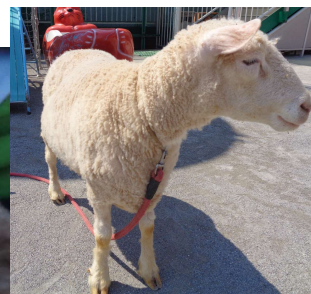

5月18日(木)

本園園庭 午後1時～2時

参加
無料

あそびにきてね

まってるよ!

どろぼう村

ポニーに乗ったり、
かわいい動物と
ふれあえるよ!

※未就園児(0歳から4歳までならOK!)